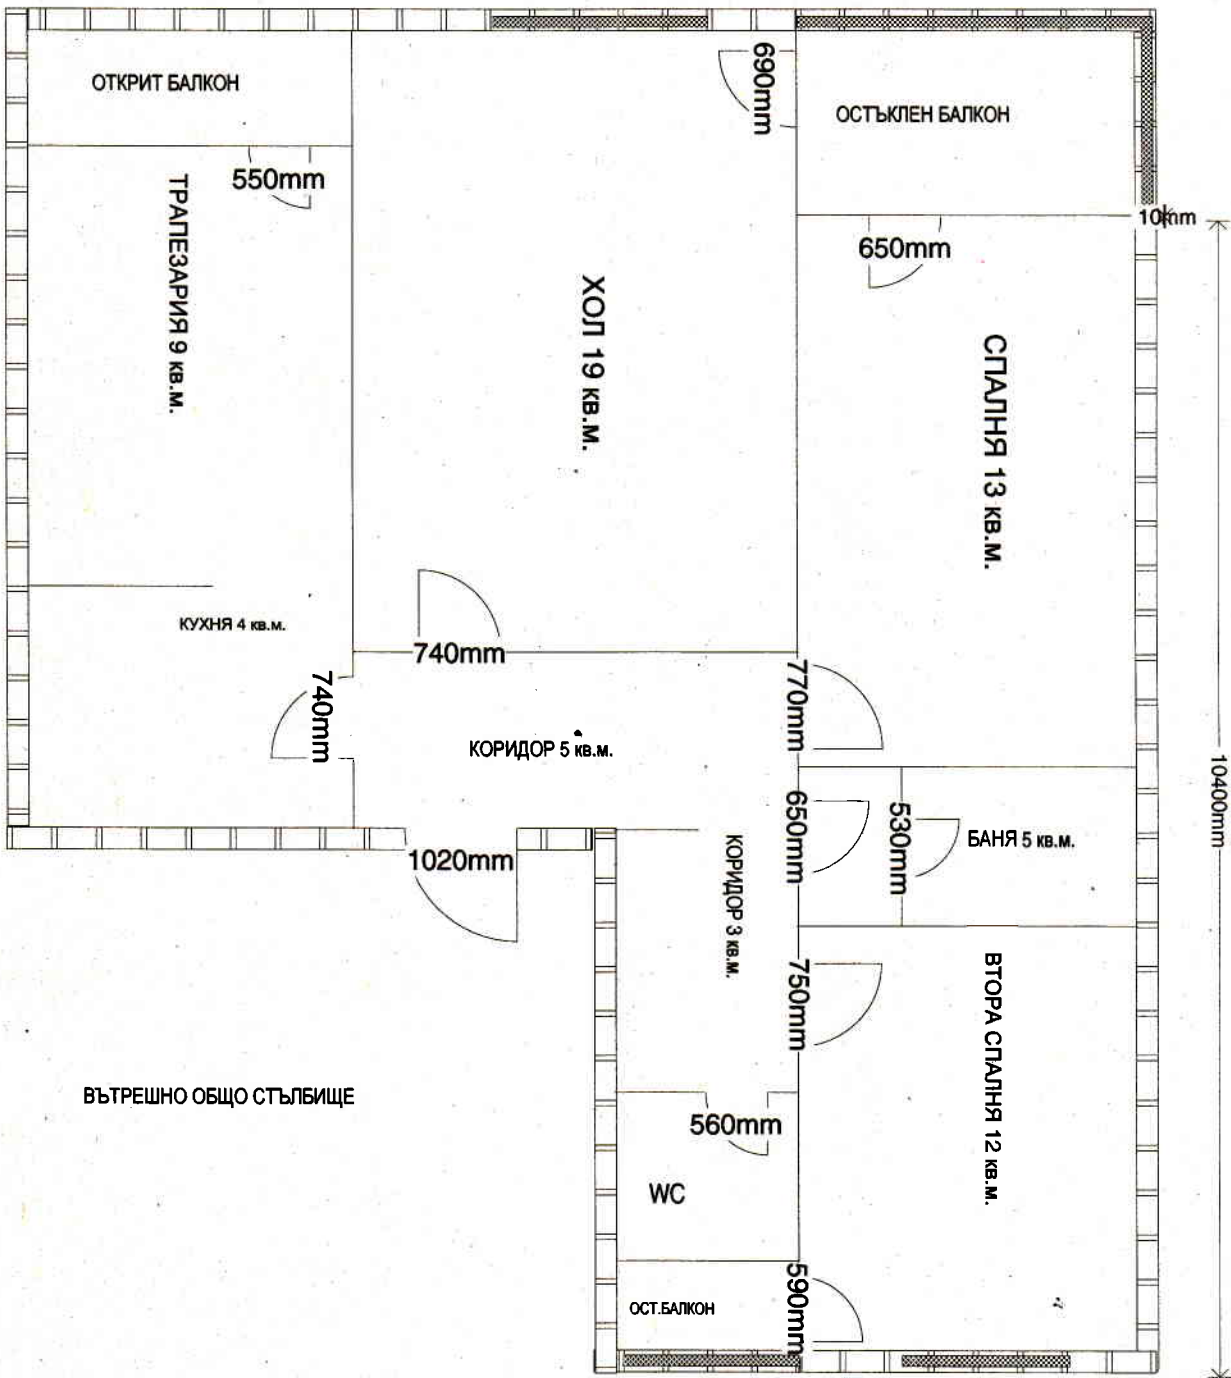

ВЪНШНА СТЕНА С ИЗОЛАЦИЯ

10425mm

ВЪТРЕШНА СТЕНА КЪМ СЪСЕДЕН АПАРТАМЕНТ

7800mm

ВЪТРЕШНА СТЕНА КЪМ СЪСЕДЕН АПАРТАМЕНТ

10400mm

ВЪТРЕШНО ОБЩО СЪЛБИЩЕ

5150mm

ВЪНШНА СТЕНА С ИЗОЛАЦИЯ