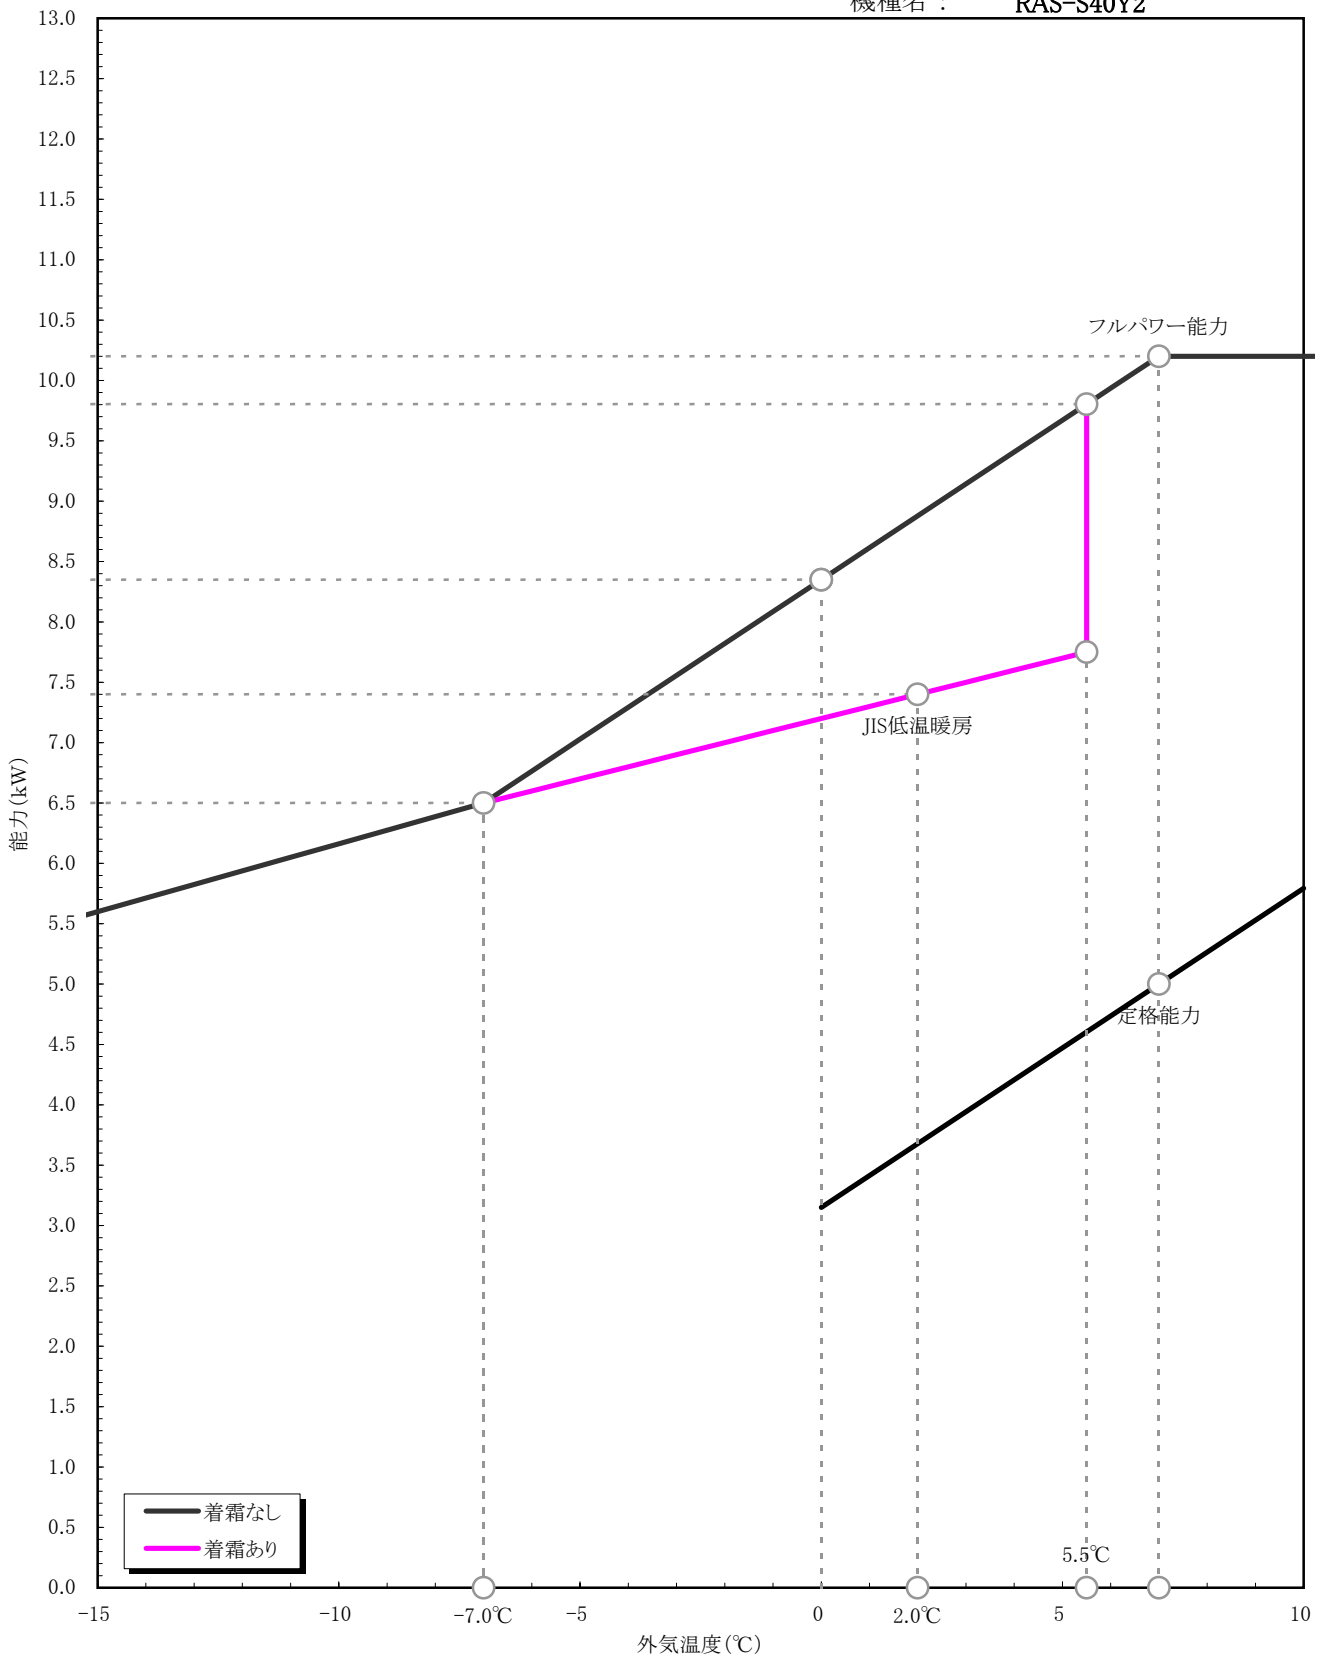

PAM機種

暖房能力特性 (室温20°C一定)

機種名: RAS-S40Y2

PAM機種

冷房能力特性 (室温27°C一定)

機種名: RAS-S40Y2