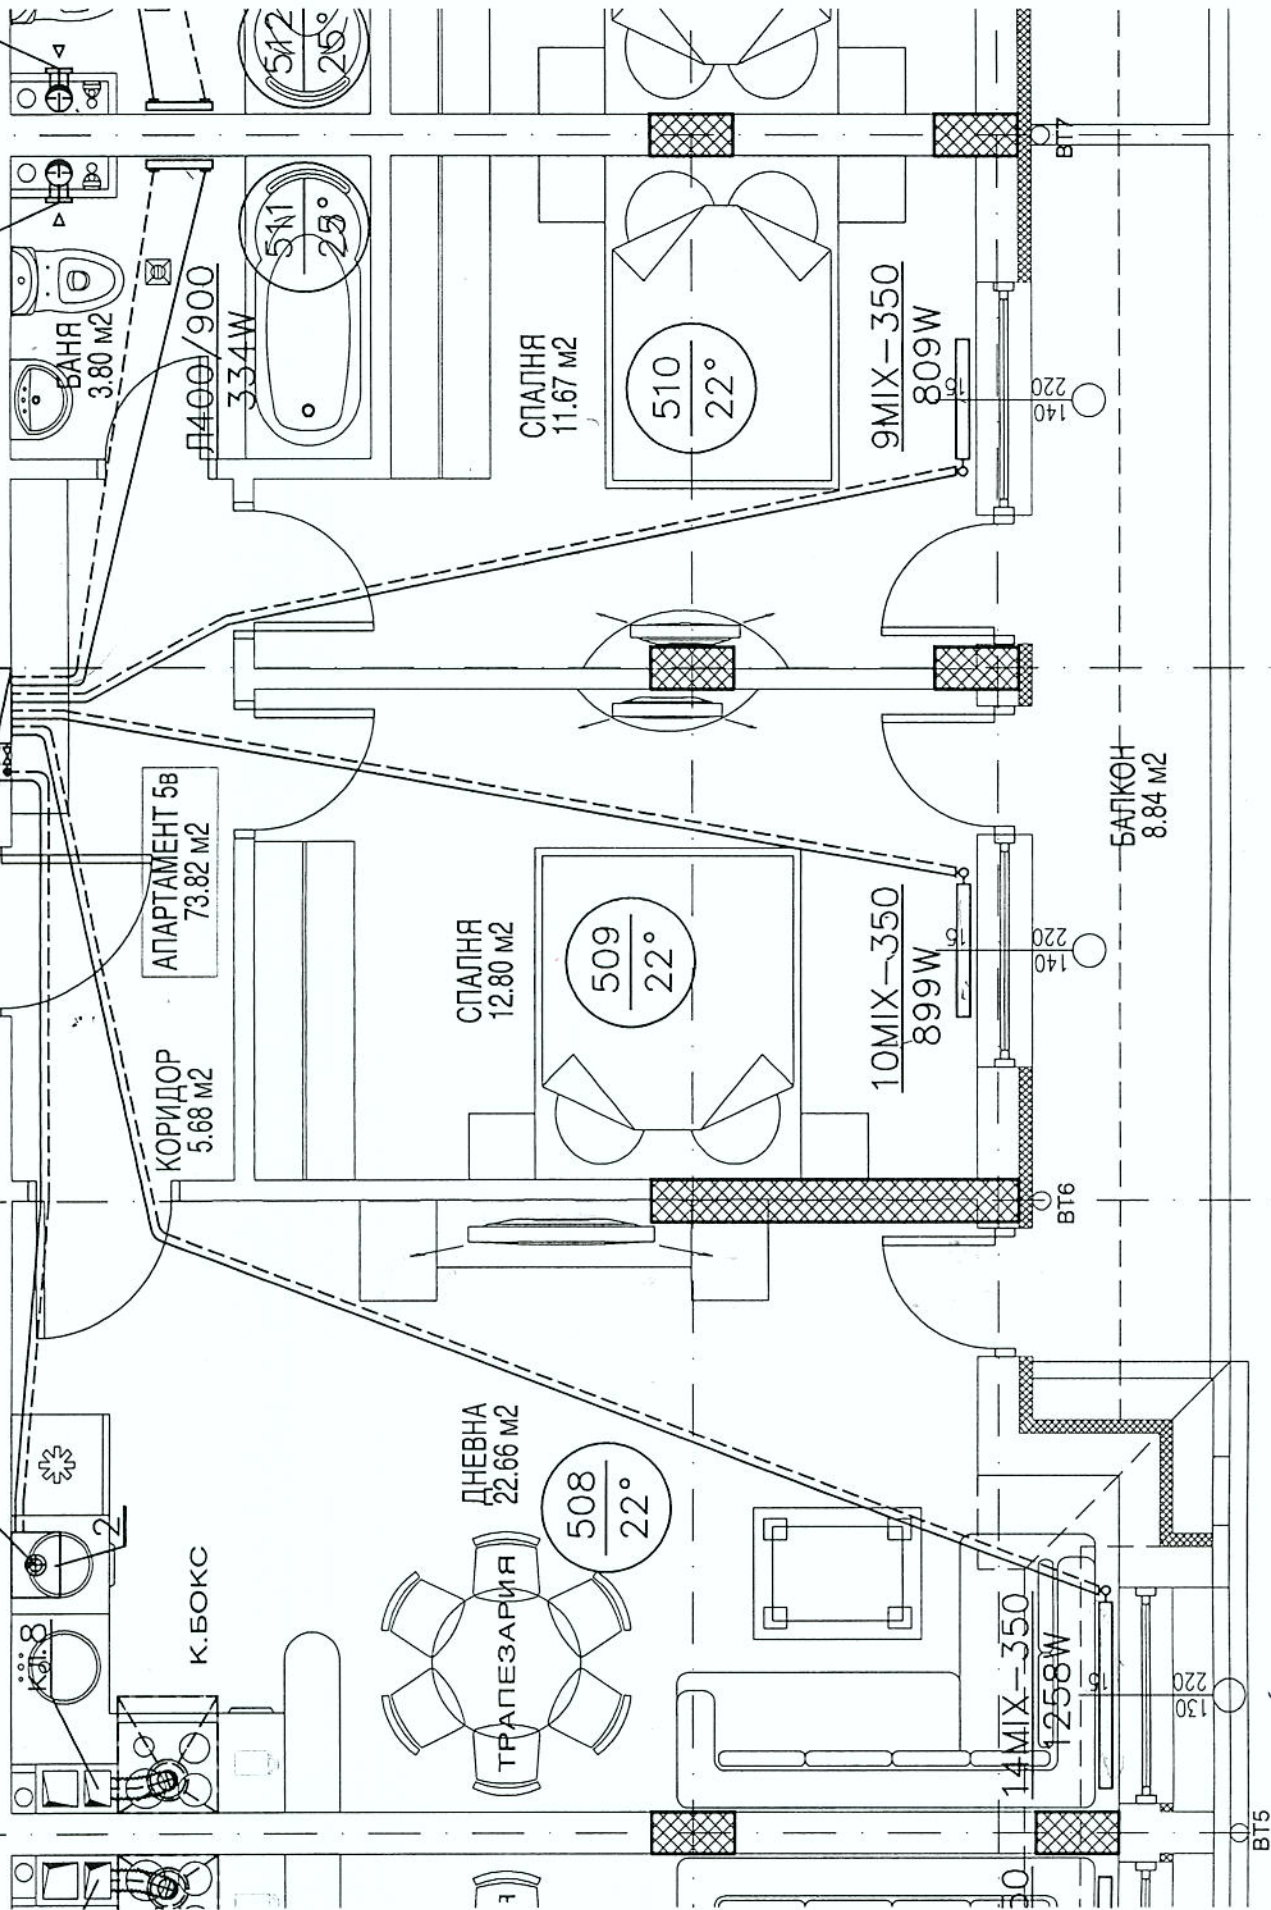

КОРИДОР
42.84 м²

СКЛАД

Огнемелк

АП. 5В

ззов котел
2) мм кьм покрив

Комин газоб котел
Ø130/Ø80 мм кьм покрив

К5/Ап.5в-1"
3300W

СКЛАД

1
кл.3

К.БОКС

ДНЕВНА
22.66 м²

ТРАПЕЗАРИЯ
508 / 22°

КОРИДОР
5.68 м²

АПАРТАМЕНТ 5В
73.82 м²

СПАЛНЯ
12.80 м²

509 / 22°

БАНЯ
3.80 м²

П400/900
334W

511 / 23°

СПАЛНЯ
11.67 м²

510 / 22°

10 MIX-350
899W

9 MIX-350
809W

14 MIX-350
1258W

220

BT7